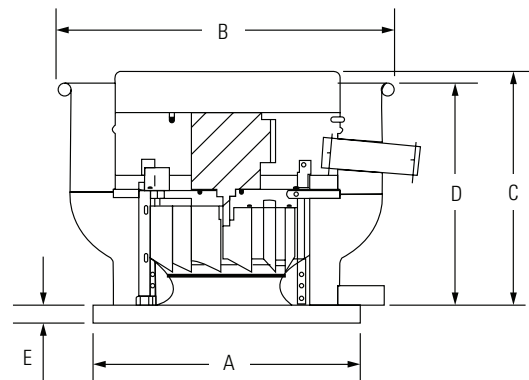

Dimensions

Belt-Drive Upblast Roof Ventilators

Model	Wheel Diameter	Shaft Size	Dimensions					Shipping Weight	Recommended Roof Opening	Curb Size
			A	B	C	D	E			
5BDU 10	10 1/2	5/8	19	23 7/8	25 3/16	16 7/8	1 1/2	90	14 1/2 SQ.	17 1/2
5BDU 12	12 1/4	5/8	22	26 1/2	25 13/16	17 7/8	1 1/2	100	17 1/2 SQ.	20 1/2
5BDU 13	13 1/2	5/8	22	27 7/8	26 1/2	18 1/2	1 1/2	105	17 1/2 SQ.	20 1/2
5BDU 15	15	7/8	26	29 7/8	27 3/8	19 3/8	1 1/2	120	21 1/2 SQ.	24 1/2
5BDU 16	16 1/2	7/8	26	31 3/4	28 3/8	20 3/16	1 1/2	125	21 1/2 SQ.	24 1/2
5BDU 18	18 1/4	7/8	30	34	31 1/2	21 1/8	1 1/2	171	25 1/2 SQ.	28 1/2
5BDU 20	20	7/8	30	36 1/2	32 5/8	22 1/8	1 1/2	173	25 1/2 SQ.	28 1/2
5BDU 24	21 1/2	7/8	34	42 3/8	35 3/8	24 5/8	1 1/2	205	29 1/2 SQ.	32 1/2
5BDU 30	30	1 3/16	42	49 1/2	41 1/8	27 5/8	1 1/2	305	37 1/2 SQ.	40 1/2
5BDU 36	36 1/2	1 3/16	46	58 1/16	45 1/8	31 1/4	1 1/2	385	43 1/2 SQ.	44 1/2

Dimensional information is in inches.

Direct-Drive Upblast Roof Ventilators

Model	Wheel Diameter	Shaft Size	Dimensions				Shipping Weight	Recommended Roof Opening	Curb Size
			A	B	C	D			
5DDU 085AY	8	n/a	19	20 1/2	12 1/8	10	23	14 1/2 SQ.	17 1/2
5DDU 106A & 10AA	10 1/2	n/a	19	23 7/8	18 7/8	16 7/8	88	14 1/2 SQ.	17 1/2
5DDU 12CA	12 1/4	n/a	22	26 1/8	19 5/8	17 3/4	109	17 1/2 SQ.	20 1/2
5DDU 13DB	13 1/2	n/a	22	27 7/8	20 3/4	18 1/2	117	17 1/2 SQ.	20 1/2
5DDU 15CA	15	n/a	26	29 7/8	22	19 3/8	130	21 1/2 SQ.	24 1/2
5DDU 16DB	16 1/2	n/a	26	31 3/4	22 3/4	20 1/8	144	21 1/2 SQ.	24 1/2
5DDU 18EB	18 1/4	n/a	30	34	24	21 1/8	159	25 1/2 SQ.	28 1/2

Dimensional information is in inches.