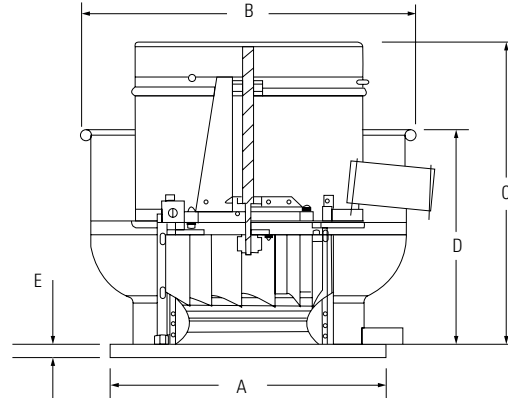

Dimensions

Belt-Drive Upblast Roof Ventilators

Model	Wheel Diameter	Shaft Size	Dimensions					Shipping Weight	Recommended Roof Opening	Curb Size
			A	B	C	D	E			
5BDU 10	10 1/2	5/8	19	23 7/8	25 3/16	16 7/8	1 1/2	90	14 1/2 SQ.	17 1/2
5BDU 12	12 1/4	5/8	22	26 1/2	25 13/16	17 7/8	1 1/2	100	17 1/2 SQ.	20 1/2
5BDU 13	13 1/2	5/8	22	27 7/8	26 1/2	18 1/2	1 1/2	105	17 1/2 SQ.	20 1/2
5BDU 15	15	7/8	26	29 7/8	27 3/8	19 3/8	1 1/2	120	21 1/2 SQ.	24 1/2
5BDU 16	16 1/2	7/8	26	31 3/4	28 3/8	20 3/16	1 1/2	125	21 1/2 SQ.	24 1/2
5BDU 18	18 1/4	7/8	30	34	31 1/2	21 1/8	1 1/2	171	25 1/2 SQ.	28 1/2
5BDU 20	20	7/8	30	36 1/2	32 5/8	22 1/8	1 1/2	173	25 1/2 SQ.	28 1/2
5BDU 24	21 1/2	7/8	34	42 3/8	35 3/8	24 5/8	1 1/2	205	29 1/2 SQ.	32 1/2
5BDU 30	30	1 3/16	42	49 1/2	41 1/8	27 5/8	1 1/2	305	37 1/2 SQ.	40 1/2
5BDU 36	36 1/2	1 3/16	46	58 1/16	45 1/8	31 1/4	1 1/2	385	43 1/2 SQ.	44 1/2

Dimensional information is in inches.

Direct-Drive Upblast Roof Ventilators

Model	Wheel Diameter	Shaft Size	Dimensions				Shipping Weight	Recommended Roof Opening	Curb Size
			A	B	C	D			
5DDU 085AY	8	n/a	19	20 1/2	12 1/8	10	23	14 1/2 SQ.	17 1/2
5DDU 106A & 10AA	10 1/2	n/a	19	23 7/8	18 7/8	16 7/8	88	14 1/2 SQ.	17 1/2
5DDU 12CA	12 1/4	n/a	22	26 1/8	19 5/8	17 3/4	109	17 1/2 SQ.	20 1/2
5DDU 13DB	13 1/2	n/a	22	27 7/8	20 3/4	18 1/2	117	17 1/2 SQ.	20 1/2
5DDU 15CA	15	n/a	26	29 7/8	22	19 3/8	130	21 1/2 SQ.	24 1/2
5DDU 16DB	16 1/2	n/a	26	31 3/4	22 3/4	20 1/8	144	21 1/2 SQ.	24 1/2
5DDU 18EB	18 1/4	n/a	30	34	24	21 1/8	159	25 1/2 SQ.	28 1/2

Dimensional information is in inches.